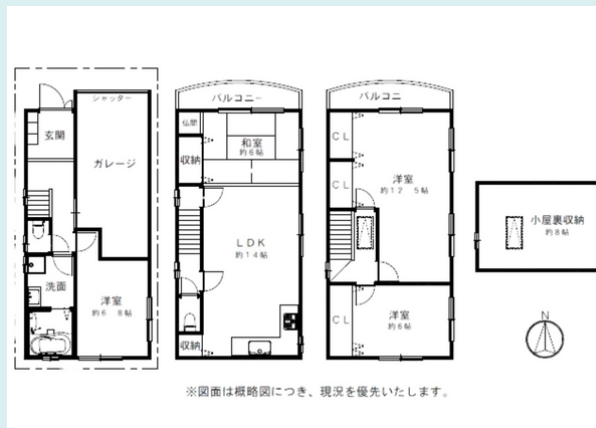

8.1㎡～11.0㎡

リフォームしたてのお部屋でゆったりとした時間を

ご利用料金

家賃 : 38,000円
 食費 : 30,000円
 光熱費 : 15,000円
 日用品費 : 5,000円
 修繕積立金 : 10,000円

※1月あたりの料金です。

Bathroom —浴室—

Toilet —トイレ—

Instrument —貸し出し楽器—