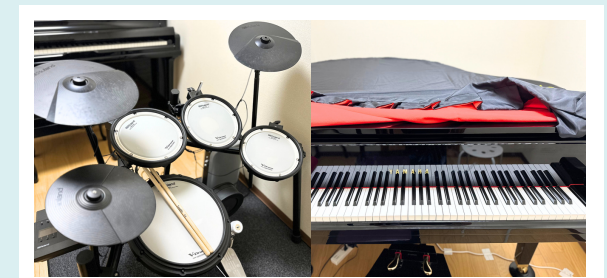

8.1㎡～11.0㎡

リフォームしたてのお部屋でゆったりとした時間を

ご利用料金

家賃 : 38,000円
 食費 : 30,000円
 光熱費 : 15,000円
 日用品費 : 5,000円
 修繕積立金 : 10,000円

※1月あたりの料金です。

Bathroom —浴室—

Toilet —トイレ—

Instrument —貸し出し楽器—