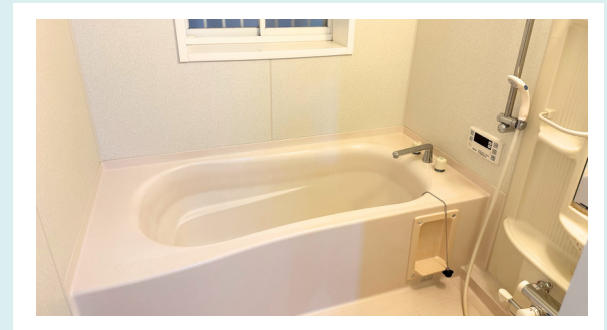

8.1㎡～11.0㎡

リフォームしたてのお部屋でゆったりとした時間を

ご利用料金

家賃 : 38,000円
 食費 : 30,000円
 光熱費 : 15,000円
 日用品費 : 5,000円
 修繕積立金 : 10,000円

※1月あたりの料金です。

Bathroom —浴室—

Toilet —トイレ—

Instrument —貸し出し楽器—